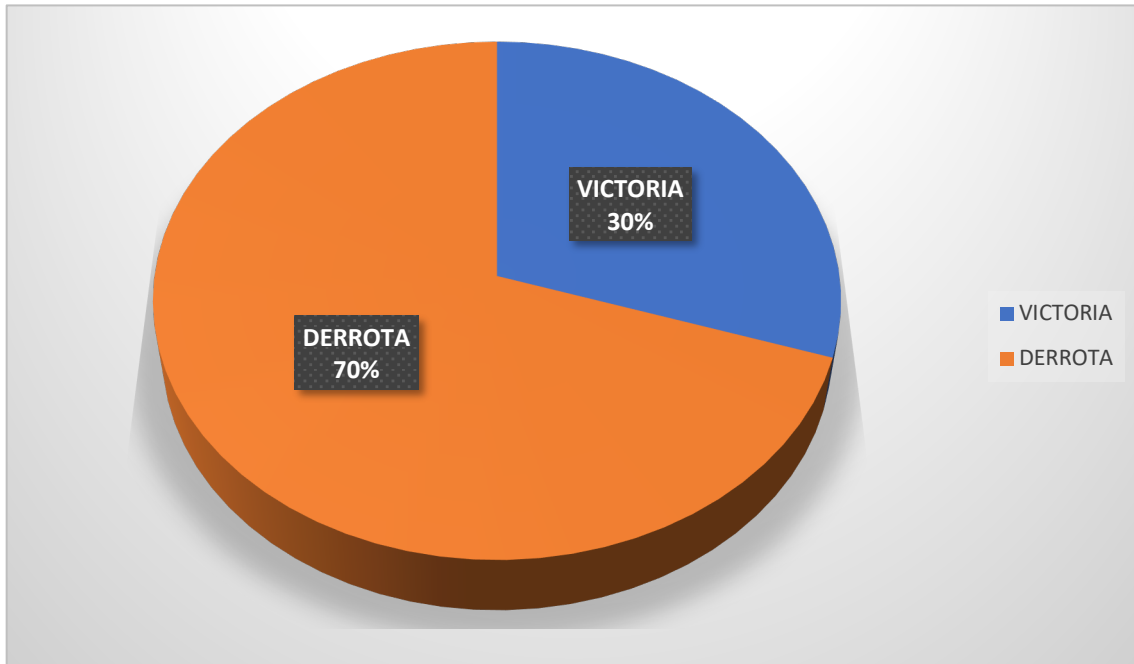

*Futnet
España*

RESULTADOS SELECCIÓN SUB 21