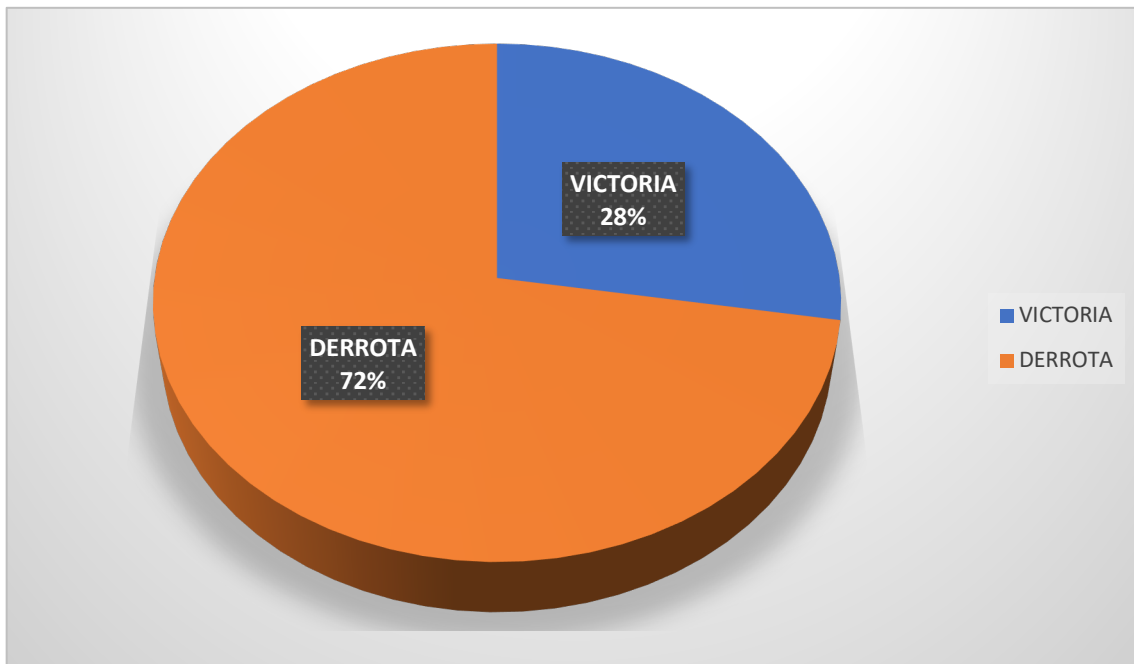

*Futnet
España*

ESTADÍSTICAS DE RESULTADOS SELECCIONES ESPAÑOLAS DE FUTNET AÑOS 2017-2018-2019

RESULTADOS GLOBALES