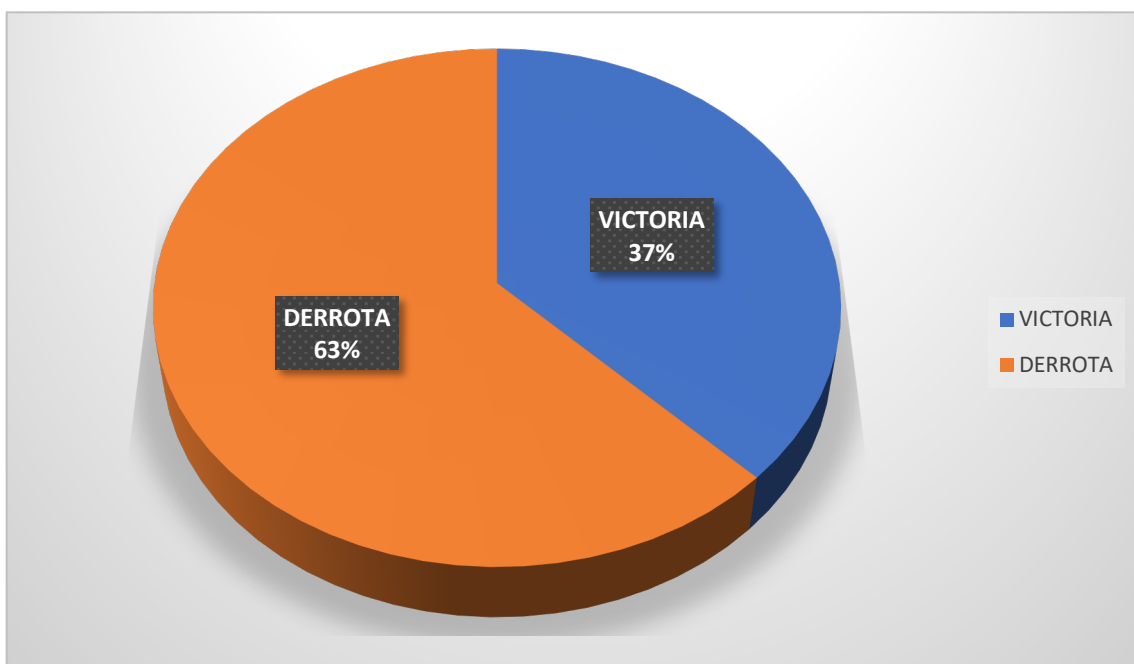

RESULTADOS SELECCIÓN ABSOLUTA