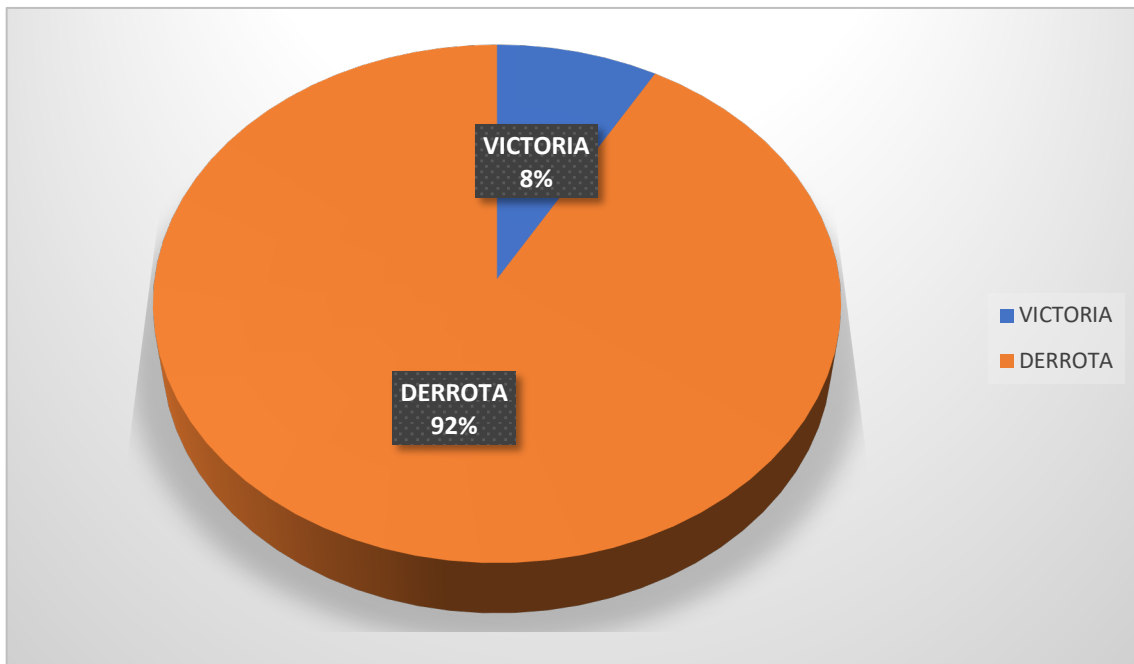

Nº	FECHA	CAMPEONATO	CATEGORIA	MODALIDAD	FASE	EQUIPO LOCAL	EQUIPO VISITANTE	SETS	TANTEO	ESTADO
1	17/11/17	MUNDIAL 2017 NYMBURK	SUB21	INDIVIDUAL	GRUPOS	REPUBLICA CHECA	ESPAÑA	2-0	11-4 11-6	DERROTA
2	17/11/17	MUNDIAL 2017 NYMBURK	SUB21	INDIVIDUAL	GRUPOS	KOREA	ESPAÑA	2-0	11-9 11-3	DERROTA
3	17/11/17	MUNDIAL 2017 NYMBURK	SUB21	DOBLE	GRUPOS	REPUBLICA CHECA	ESPAÑA	2-0	11-1 11-4	DERROTA
4	17/11/17	MUNDIAL 2017 NYMBURK	SUB21	DOBLE	GRUPOS	DINAMARCA	ESPAÑA	1-2	12-10 8-11 7-11	VICTORIA
5	17/11/17	MUNDIAL 2017 NYMBURK	SUB21	TRIPLE	GRUPOS	RUMANIA	ESPAÑA	2-0	11-3 11-7	DERROTA
6	17/11/17	MUNDIAL 2017 NYMBURK	SUB21	TRIPLE	GRUPOS	ITALIA	ESPAÑA	0-2	3-11 4-11	VICTORIA
7	18/11/17	MUNDIAL 2017 NYMBURK	SUB21	INDIVIDUAL	9-12 PLAZA	ESPAÑA	DINAMARCA	2-1	8-11 11-7 11-6	VICTORIA
8	18/11/17	MUNDIAL 2017 NYMBURK	SUB21	DOBLE	CUARTOS	RUMANIA	ESPAÑA	2-0	11-2 11-4	DERROTA
9	18/11/17	MUNDIAL 2017 NYMBURK	SUB21	DOBLE	5-8 PLAZA	HUNGRIA	ESPAÑA	2-0	11-6 11-8	DERROTA
10	18/11/17	MUNDIAL 2017 NYMBURK	SUB21	TRIPLE	CUARTOS	REPUBLICA CHECA	ESPAÑA	2-0	11-4 11-6	DERROTA
11	18/11/17	MUNDIAL 2017 NYMBURK	SUB21	TRIPLE	5-8 PLAZA	ESPAÑA	FRANCIA	0-2	5-11 9-11	DERROTA
12	19/11/17	MUNDIAL 2017 NYMBURK	SUB21	INDIVIDUAL	9-10 PLAZA	ESPAÑA	INDIA	2-0	11-4 11-8	VICTORIA
13	19/11/17	MUNDIAL 2017 NYMBURK	SUB21	DOBLE	7-8 PLAZA	FRANCIA	ESPAÑA	2-1	11-5 8-11 11-3	DERROTA
14	19/11/17	MUNDIAL 2017 NYMBURK	SUB21	TRIPLE	7-8 PLAZA	ESPAÑA	IRAQ	2-1	11-8 2-11 13-11	VICTORIA
15	16/11/18	MUNDIAL 2018 CLUJ NAPOCA	ABSOLUTO	INDIVIDUAL	GRUPOS	ESPAÑA	COLOMBIA	1-2	11-9 5-11 6-11	DERROTA
16	16/11/18	MUNDIAL 2018 CLUJ NAPOCA	ABSOLUTO	INDIVIDUAL	GRUPOS	AUSTRIA	ESPAÑA	0-2	8-11 8-11	VICTORIA
17	16/11/18	MUNDIAL 2018 CLUJ NAPOCA	ABSOLUTO	DOBLE	GRUPOS	ESPAÑA	BULGARIA	2-0	11-5 11-6	VICTORIA
18	16/11/18	MUNDIAL 2018 CLUJ NAPOCA	ABSOLUTO	DOBLE	GRUPOS	UCRANIA	ESPAÑA	2-0	11-8 11-4	DERROTA
19	16/11/18	MUNDIAL 2018 CLUJ NAPOCA	ABSOLUTO	TRIPLE	GRUPOS	ESPAÑA	COLOMBIA	0-2	10-12 8-11	DERROTA
20	16/11/18	MUNDIAL 2018 CLUJ NAPOCA	ABSOLUTO	TRIPLE	GRUPOS	AUSTRIA	ESPAÑA	2-0	11-6 11-5	DERROTA
21	16/11/18	MUNDIAL 2018 CLUJ NAPOCA	ABSOLUTO	INDIVIDUAL	GRUPOS	POLONIA	ESPAÑA	2-0	11-6 11-8	DERROTA
22	16/11/18	MUNDIAL 2018 CLUJ NAPOCA	ABSOLUTO	INDIVIDUAL	GRUPOS	ESPAÑA	IRAQ	0-2	8-11 4-11	DERROTA
23	16/11/18	MUNDIAL 2018 CLUJ NAPOCA	ABSOLUTO	DOBLE	GRUPOS	USA	ESPAÑA	2-0	11-8 11-2	DERROTA
24	16/11/18	MUNDIAL 2018 CLUJ NAPOCA	ABSOLUTO	DOBLE	GRUPOS	MOLDAVIA	ESPAÑA	0-2	6-11 2-11	VICTORIA
25	17/11/18	MUNDIAL 2018 CLUJ NAPOCA	ABSOLUTO	INDIVIDUAL	DIV B 1-4 PLAZA	IRLANDA	ESPAÑA	0-2	8-11 9-11	VICTORIA
26	17/11/18	MUNDIAL 2018 CLUJ NAPOCA	ABSOLUTO	DOBLE	DIV B 1-4 PLAZA	ESPAÑA	IRLANDA	2-1	13-11 11-13 13-11	VICTORIA
27	17/11/18	MUNDIAL 2018 CLUJ NAPOCA	ABSOLUTO	TRIPLE	DIV B 5-7 PLAZA	ESPAÑA	BULGARIA	2-1	13-11 8-11 12-10	VICTORIA
28	17/11/18	MUNDIAL 2018 CLUJ NAPOCA	ABSOLUTO	TRIPLE	DIV B 5-7 PLAZA	ESPAÑA	MOLDAVIA	1-2	8-11 11-8 9-11	DERROTA
29	18/11/18	MUNDIAL 2018 CLUJ NAPOCA	ABSOLUTO	INDIVIDUAL	DIV B FINAL	ESPAÑA	IRAQ	0-2	5-11 3-11	DERROTA
30	18/11/18	MUNDIAL 2018 CLUJ NAPOCA	ABSOLUTO	DOBLE	DIV B FINAL	COLOMBIA	ESPAÑA	2-0	11-6 13-11	DERROTA
31	15/11/19	MUNDIAL 2019 MICHALOVCE	SUB21	INDIVIDUAL	GRUPOS	ESLOVAQUIA	ESPAÑA	2-0	13-11 11-6	DERROTA
32	15/11/19	MUNDIAL 2019 MICHALOVCE	SUB21	INDIVIDUAL	GRUPOS	RUMANIA	ESPAÑA	2-0	11-6 13-11	DERROTA
33	15/11/19	MUNDIAL 2019 MICHALOVCE	FEMENINA	INDIVIDUAL	GRUPOS	REPUBLICA CHECA	ESPAÑA	2-0	11-1 11-5	DERROTA
34	15/11/19	MUNDIAL 2019 MICHALOVCE	FEMENINA	INDIVIDUAL	GRUPOS	SUIZA	ESPAÑA	2-0	11-1 11-1	DERROTA
35	15/11/19	MUNDIAL 2019 MICHALOVCE	SUB21	INDIVIDUAL	GRUPOS	ESPAÑA	COLOMBIA	0-2	4-11 7-11	DERROTA
36	15/11/19	MUNDIAL 2019 MICHALOVCE	FEMENINA	INDIVIDUAL	GRUPOS	ESPAÑA	ESLOVAQUIA	0-2	5-11 3-11	DERROTA
37	15/11/19	MUNDIAL 2019 MICHALOVCE	SUB21	INDIVIDUAL	GRUPOS	ESPAÑA	DINAMARCA	2-1	5-11 11-8 11-9	VICTORIA
38	15/11/19	MUNDIAL 2019 MICHALOVCE	FEMENINA	DOBLE	GRUPOS	HUNGRIA	ESPAÑA	2-0	11-5 11-5	DERROTA
39	15/11/19	MUNDIAL 2019 MICHALOVCE	SUB21	DOBLE	GRUPOS	ITALIA	ESPAÑA	0-2	9-11 10-12	VICTORIA
40	15/11/19	MUNDIAL 2019 MICHALOVCE	SUB21	DOBLE	GRUPOS	RUMANIA	ESPAÑA	1-2	11-6 5-11 7-11	VICTORIA
41	15/11/19	MUNDIAL 2019 MICHALOVCE	FEMENINA	DOBLE	GRUPOS	RUMANIA	ESPAÑA	2-0	11-7 11-8	DERROTA
42	15/11/19	MUNDIAL 2019 MICHALOVCE	FEMENINA	DOBLE	GRUPOS	COLOMBIA	ESPAÑA	2-0	15-14 11-7	DERROTA
43	15/11/19	MUNDIAL 2019 MICHALOVCE	SUB21	DOBLE	GRUPOS	COLOMBIA	ESPAÑA	2-1	11-2 10-12 11-1	DERROTA
44	15/11/19	MUNDIAL 2019 MICHALOVCE	SUB21	DOBLE	GRUPOS	ESLOVAQUIA	ESPAÑA	2-0	11-5 11-2	DERROTA
45	15/11/19	MUNDIAL 2019 MICHALOVCE	SUB21	DOBLE	CUARTOS	HUNGRIA	ESPAÑA	2-0	11-3 11-2	DERROTA
46	16/11/19	MUNDIAL 2019 MICHALOVCE	SUB21	TRIPLE	GRUPOS	RUMANIA	ESPAÑA	2-0	11-6 11-5	DERROTA
47	16/11/19	MUNDIAL 2019 MICHALOVCE	SUB21	TRIPLE	GRUPOS	REPUBLICA CHECA	ESPAÑA	2-0	11-2 11-5	DERROTA
48	16/11/19	MUNDIAL 2019 MICHALOVCE	FEMENINA	TRIPLE	GRUPOS	ESLOVAQUIA	ESPAÑA	2-0	11-4 11-3	DERROTA
49	16/11/19	MUNDIAL 2019 MICHALOVCE	FEMENINA	TRIPLE	GRUPOS	REPUBLICA CHECA	ESPAÑA	2-0	11-1 11-1	DERROTA
50	16/11/19	MUNDIAL 2019 MICHALOVCE	SUB21	TRIPLE	GRUPOS	ESPAÑA	DINAMARCA	2-1	12-10 4-11 12-10	VICTORIA
51	16/11/19	MUNDIAL 2019 MICHALOVCE	FEMENINA	TRIPLE	GRUPOS	ESPAÑA	COLOMBIA	0-2	10-12 5-11	DERROTA
52	16/11/19	MUNDIAL 2019 MICHALOVCE	SUB21	TRIPLE	GRUPOS	ESPAÑA	COLOMBIA	1-2	8-11 11-8 5-11	DERROTA
53	16/11/19	MUNDIAL 2019 MICHALOVCE	SUB21	INDIVIDUAL	7-8 PLAZA	POLONIA	ESPAÑA	2-0	11-9 14-12	DERROTA
54	16/11/19	MUNDIAL 2019 MICHALOVCE	SUB21	DOBLE	5-6 PLAZA	COLOMBIA	ESPAÑA	2-0	11-6 11-9	DERROTA
55	16/11/19	MUNDIAL 2019 MICHALOVCE	SUB21	TRIPLE	7-8 PLAZA	ESPAÑA	POLONIA	1-2	2-11 11-6 9-11	DERROTA
56	16/11/19	MUNDIAL 2019 MICHALOVCE	FEMENINA	INDIVIDUAL	7-8 PLAZA	DINAMARCA	ESPAÑA	2-0	11-4 11-4	DERROTA
57	17/11/19	MUNDIAL 2019 MICHALOVCE	FEMENINA	DOBLE	7-8 PLAZA	POLONIA	ESPAÑA	1-2	3-11 11-7 9-11	VICTORIA
58	17-11.19	MUNDIAL 2019 MICHALOVCE	FEMENINA	TRIPLE	7-8 PLAZA	ESPAÑA	POLONIA	1-2	8-11 11-8 9-11	DERROTA